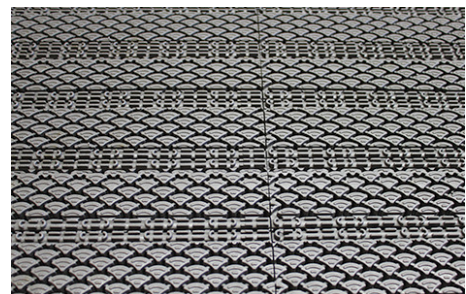

Combo 16 mm

Combo 16 mm er en h elsikker flis som skraper av s le og skitt. Combo 16 mm er meget sterk som vil holde lenge i et krevende innend rs – eller utend rs milj . Et  pent design av lameller tillater st v og skitt   falle gjennom flisen. Et velfungerende Combo inngangsmatte system stopper s le og skitt i inngangspartiet.

Combo 16 mm s rger for avskrapning og oppsamling av skitt under fott yet. Combo 16 mm er lett   h ndtere og lett   rulle opp for vedlikehold og renhold.

Combo 16 mm er meget godt egnet h y fottrafikkbelastning og handlevogner

Flisen er h elsikker og kan kombineres med Integra 16 mm teppeflis.

Spesifikasjoner:

Materiale	UV-bestendig vinyl 100% resirkulerbar
Flisst�rrelse	40 x 14 cm
Pakninger	20 fliser/pakning (1,07 m ²)
Tykkelse	16 mm
Vekt	9,8 kg/m ²
Flisfarger	M�rk gr�, sort
Temperaturbestandighet	-20�C - + 70�C
Vektbelastning	KfB dynamisktest: 350 kg pr. hjul
Brannklasse	EN 13501: Cf1 – s1
Sklisikkerhet	DIN 51130: R10
Utslipp	ISO 16000-9: TVOC class A+