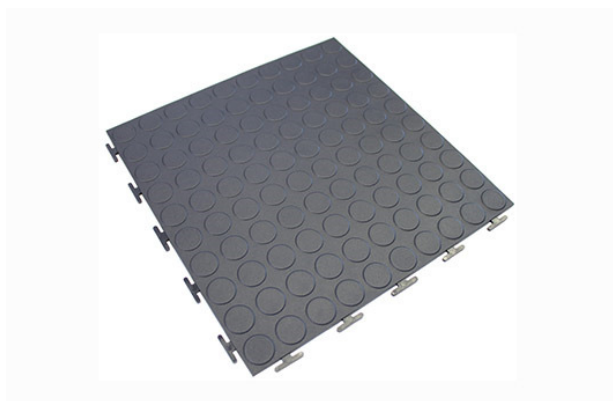

## Legend Coin Mat

Legend coin mat er et sterkt interlocking gulvflisystem for handelsvirksomhet, bolighus og industriell virksomhet. Legend coin mat er ideell til bruk i utstillingslokaler, messer, industrier, garasjer, terrasser og lagerrom.

Legend coin mat er en sterk flis som lett kan tilpasses mønster og form. Coin mat er utviklet for å legges ut løst over harde gulvunderlag som betong, asfalt eller bitumen.

Coin mat kan legges ut raskt uten bruk av spesialverktøy. Interlockflisene kan legges ut i enhver bredde og lengde.