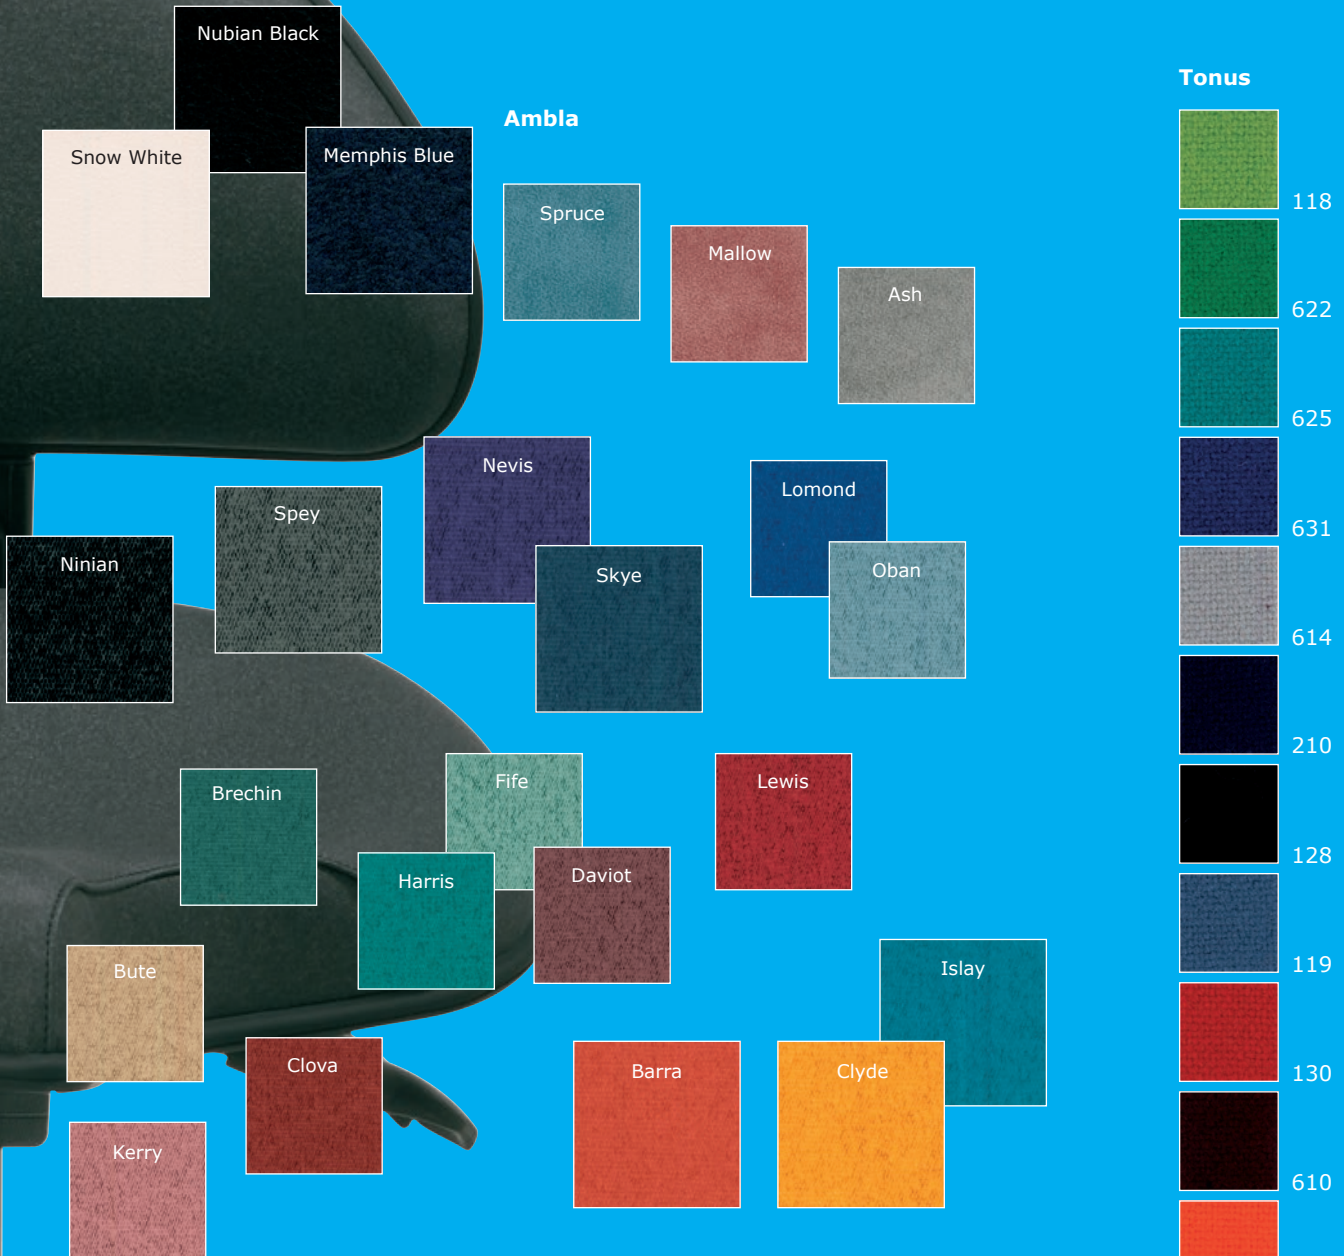

Taburet 2

Taburet 1

Ergonova

Dynamic 2

Dynamic 1

Sadel 2

Sadel 1

Vaskbart betræk med høj siddekomfort. Vælg selv farven...

Ambla
Vaskbart betræk som tillader huden at ånde. Høj siddekomfort og let at rengøre.

Tonus
Blødt og behagelig stof med 75 forskellige farvemuligheder. 90% uld og 10% nylon.

ERGO TEC
Stolesystem