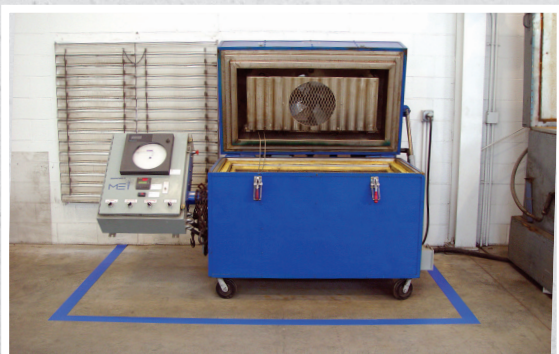

DURASTRIPE.
applikatoren gjør påfø-
ringen lettere og hurti-
gere.

Vennligst kontakt oss for mer
informasjon.