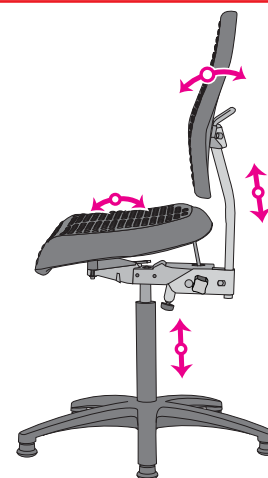

FLOOR·TEC NORGE AS

www.floortec.no

Løxaveien 15
1315 RUD

floortec@online.no

Tel. +47 67174600
Faks +47 67174601