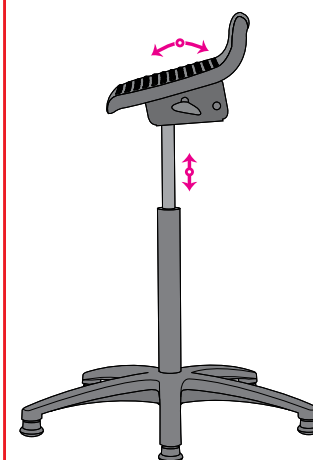

FLOOR·TEC NORGE AS

www.floortec.no

Løxaveien 15
1315 RUD

floortec@online.no

Tel. +47 67174600
Faks +47 67174601