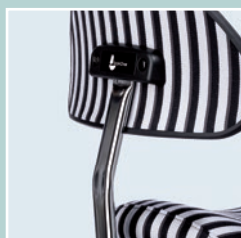

ERGO TEC
Stolsystem

Sadelstoler

Operatørstoler

Laboratoriestoler

Kontor- og
resepsjonsstoler