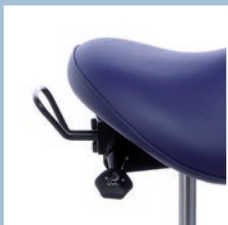

Vår lidenskap er topp ergonomiske og komfortable arbeidsstoler...

Ergotec® stolene er utviklet i samarbeid med fysioterapeuter med det målet å gi optimal støtte og bevegelsesfrihet. En Ergotec® stol gir deg mulighet for å styrke ryggen mens du sitter og arbeider.

Vi vektlegger at stolene skal ha mange muligheter for innstilling, men også at det skal være enkelt og robust. En komfortabel stol som gir god støtte og samtidig bevegelsesfrihet, er en effektiv måte til å forebygge skader og slit.

Alle stolene våre lever opp til de høye hygienekravene på klinikker og laboratorier. Materialene er rengjøringsvennlige og kan selvfølgelig tørkes- og sprites av.

Du har ca. 60 ulike farger å velge blant. Se noen av dem på baksiden eller klikk inn på hjemmesiden vår www.floortec.no der du bl.a. kan laste ned fargekart.