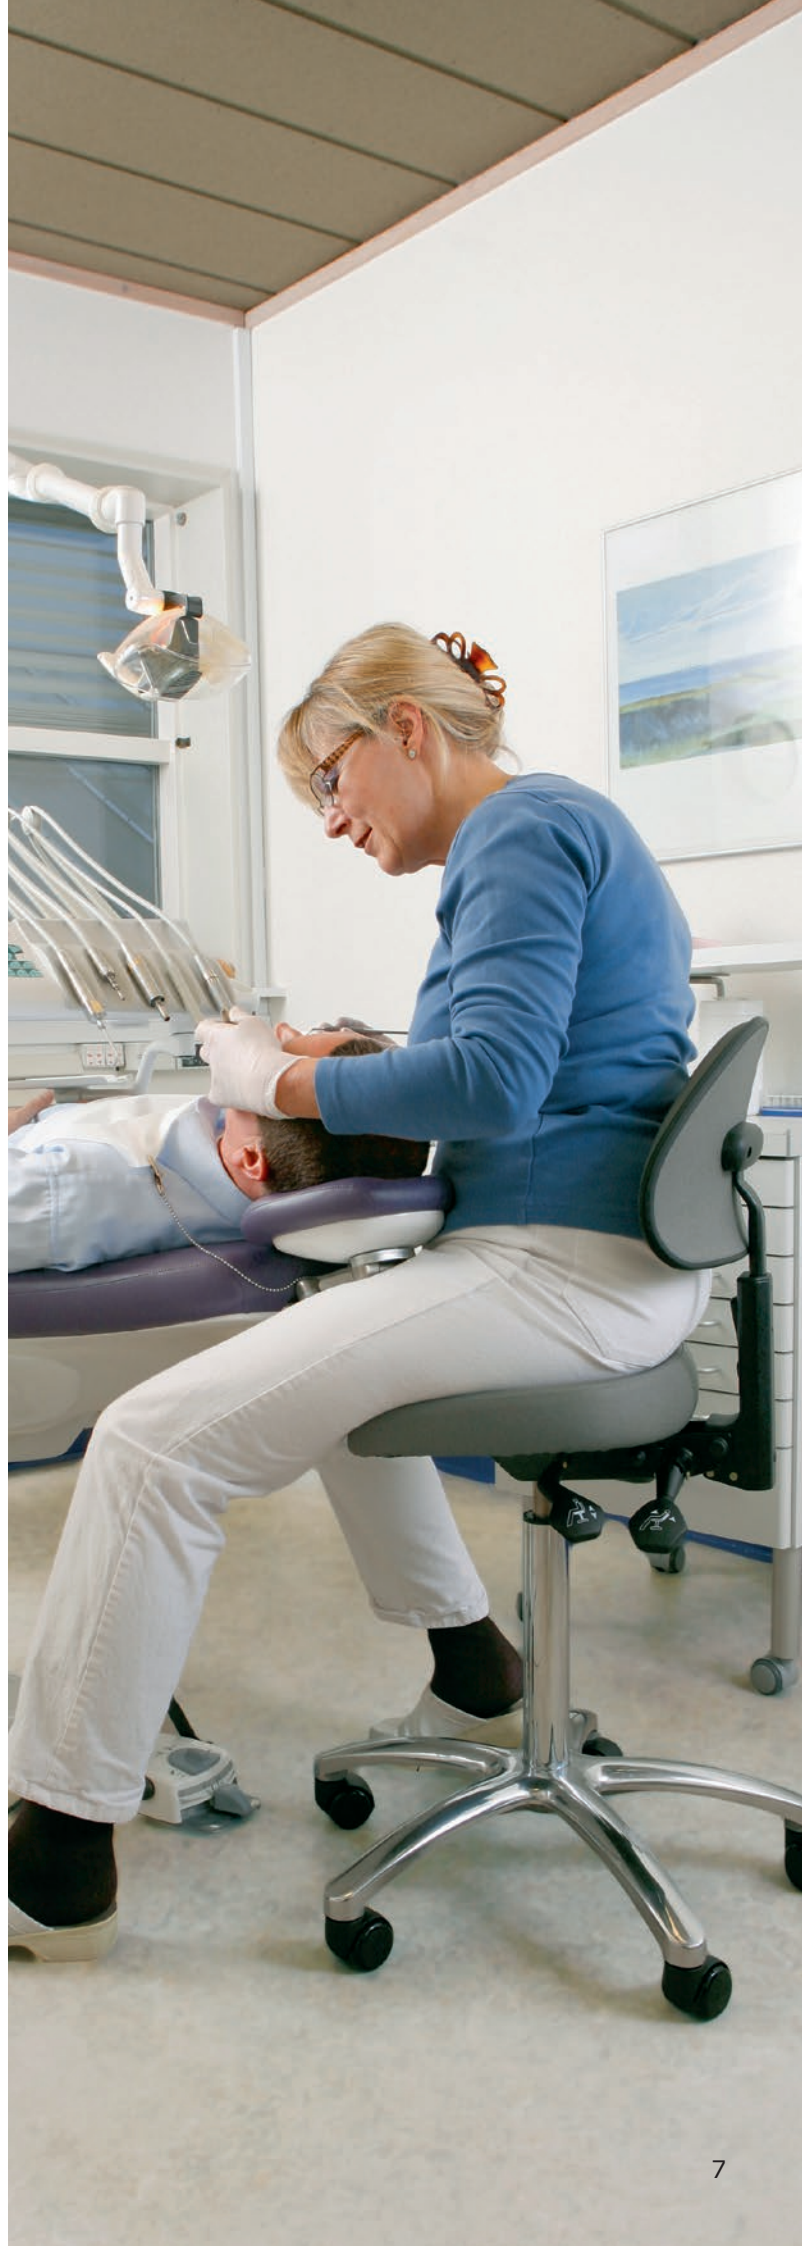

Tilbehør

Alle stolene våre kan leveres ekstra høye med fotring. Du kan velge blant disse 4 sittehøydene:

Lav: 56-60 cm
Mellom: 49-66 cm
Høy: 55-75 cm
Ekstra høy: 63-89 cm