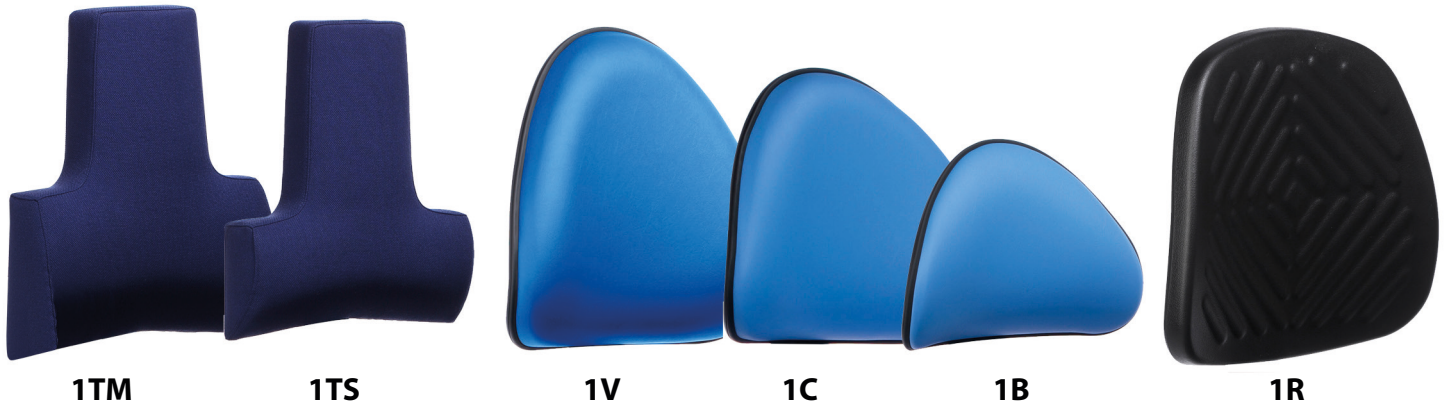

Stolerygge