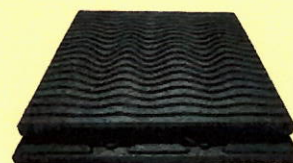

GUMMIFLISER • Datablad

Vi tilbyder gummifliser med enten glat overflade eller med et af 4 mønstre som vist nedenfor. Desuden findes de i 5 farver og 3 forskellige størrelser.

Størrelse mm (+/- 2 mm)	Tykkelse mm (+/- 2 mm)	Materiale og farver
503x503 503x1006 1006x1006	30-110	-100% SBR granulat i 5 farver (sort, rød, grøn, blå og grå) -85 % SBR blandet med 15% EPDM i 24 farvemuligheder

WAVE

SAFEFLOOR
inspiration til sikre leg