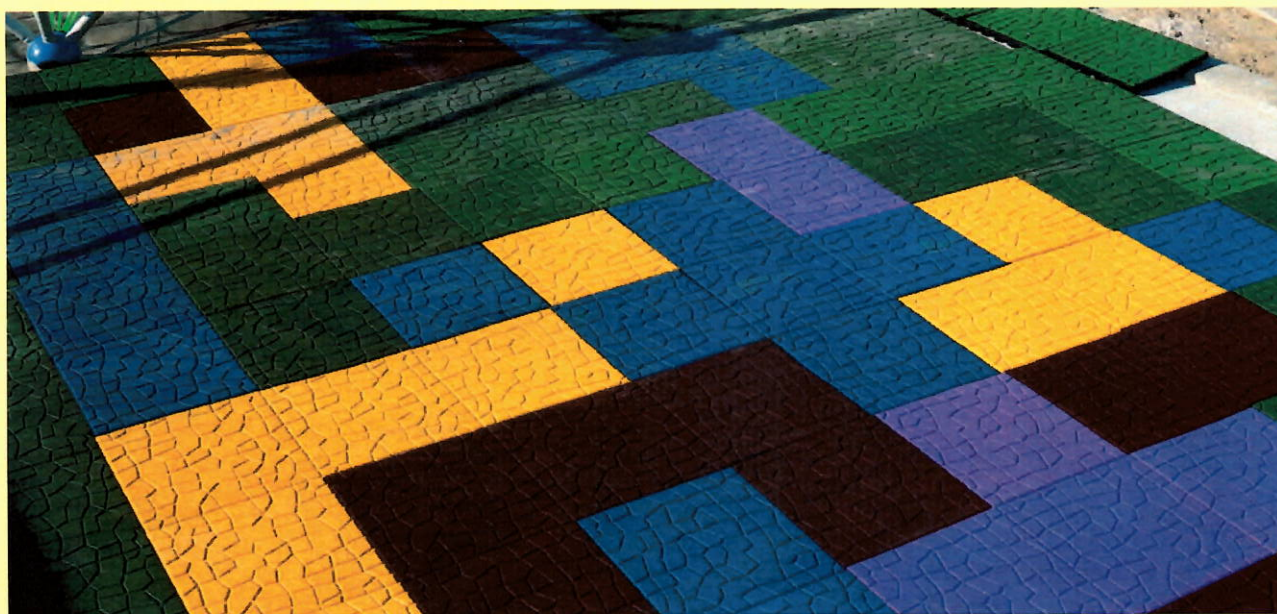

Gummiflisen

Når børn leger kan uheldet være ude og et fald kan i værste tilfælde give kraftige læsioner.

Med Safefloor gummifliser sikres optimal falddæmpning og dermed et sikkert og komfortabelt legeunderlag.

Nogle af de gode egenskaber ved vores gummifliser er:

- Falddæpende og skridsikre
- Elastiske og slidstærke
- Produceret af genbrugsmaterialer
- Drænende
- Forskellige design og flotte farver
- Lav vedligeholdelse
- Godkendt op til 2,9 meter faldhøjde
- Certificeret i henhold til EN1177

SAFEFLOOR
inspiration til sikker leg