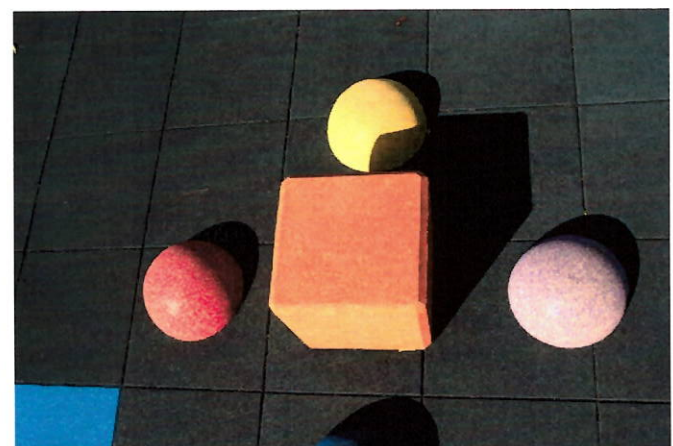

GUMMIFLISER

- skridsikkert og blødt faldunderlag

SAFEFLOOR
inspiration til sikker leg

GUMMIFLISER • Datablad

Safefloor tilbyder et bredt udvalg af certificerede gummifliser specielt velegnet til faldunderlag på legepladser og boldbaner.

Flisen er skridsikker og beskytter mod glatte, hårde og kolde underlag.

Gummiflisen er nem at montere og leveres i mange farver så den passer til lige præcis dine ønsker.

Den leveres i tykkelser fra 30 mm op til 110 mm alt afhængig af krav til faldhøjde.

SAFEFLOOR
inspiration til sikker leg

Gummiflisen

Når børn leger kan uheldet være ude og et fald kan i værste tilfælde give kraftige læsioner.

Med Safefloor gummifliser sikres optimal falddæmpning og dermed et sikkert og komfortabelt legeunderlag.

Størrelse mm (+/- 2 mm)	Tykkelse mm (+/- 2 mm)	Materiale og farver
503x503 503x1006 1006x1006	30-110	-100% SBR granulat i 5 farver (sort, rød, grøn, blå og grå) -85 % SBR blandet med 15% EPDM i 24 farvemuligheder