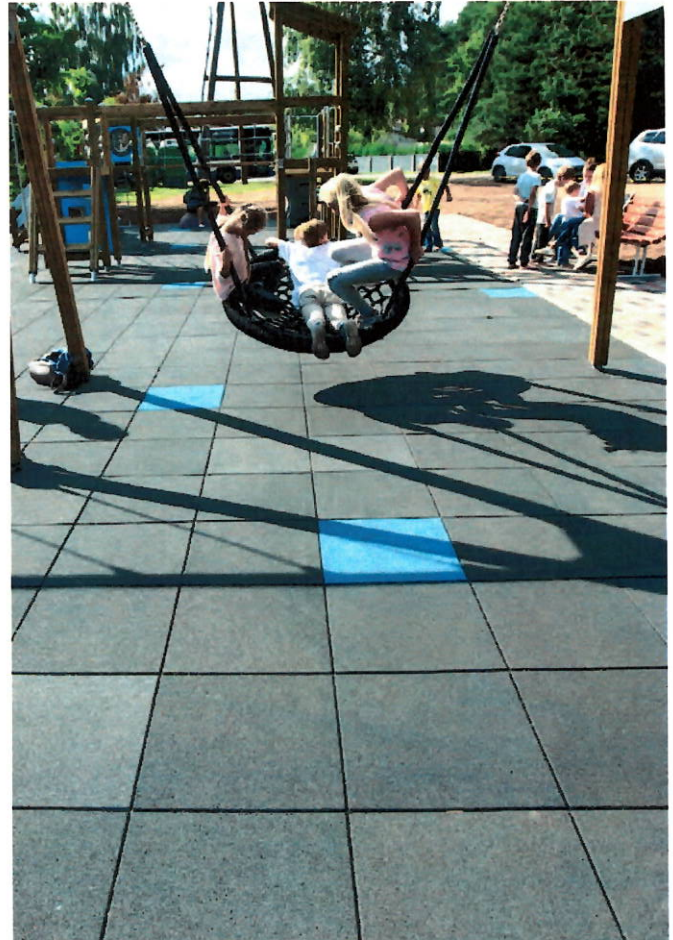

GUMMIFLISER

- skridsikkert og blødt faldunderlag

SAFEFLOOR
inspiration til sikker leg

GUMMIFLISER • Datablad

Safefloor tilbyder et bredt udvalg af certificerede gummifliser specielt velegnet til faldunderlag på legepladser og boldbaner.

Flisen er skridsikker og beskytter mod glatte, hårde og kolde underlag.

Gummiflisen er nem at montere og leveres i mange farver så den passer til lige præcis dine ønsker.

Den leveres i tykkelser fra 30 mm op til 110 mm alt afhængig af krav til faldhøjde.

SAFEFLOOR
inspiration til sikker leg

Gummiflisen

Når børn leger kan uheldet være ude og et fald kan i værste tilfælde give kraftige læsioner.

Med Safefloor gummifliser sikres optimal falddæmpning og dermed et sikkert og komfortabelt legeunderlag.

CRACKED EARTH

SUN TREE

VIEWPOINT

WAVE

SAFEFLOOR
inspiration til sikre leg